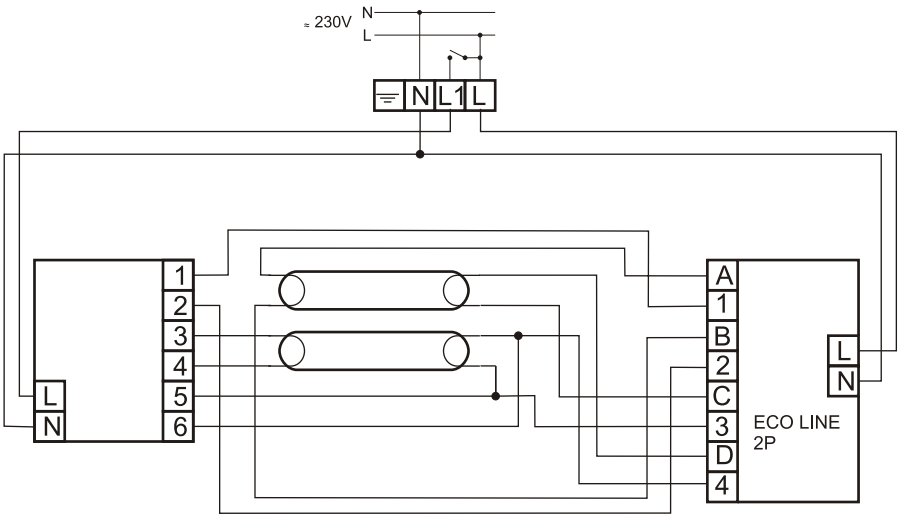

EB-S 218 TLD

MODUŁ AWARYJNY	ECO LINE-2 2P
OBSŁUGIWANE ŚWIETŁÓWKI	T8: 18W